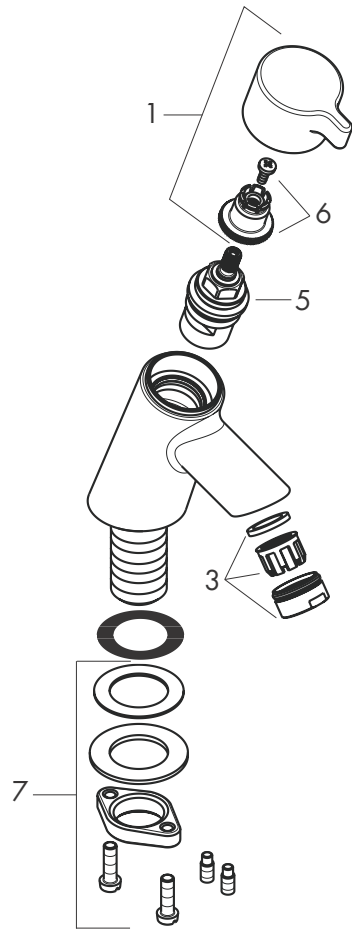

# Montageanleitung

**Waschtisch / Basin**

$\frac{1}{2}$ "

13135000

**Wanne / Tub**

$\frac{3}{4}$ "

13136000

**hansgrohe**

13135000

13136000

13135000

13136000

Es sollte eine Revisionsöffnung vorgesehen werden

There should be a service door

**Achtung!** Die Armatur muss nach den gültigen Normen montiert, gespült und geprüft werden.

1 Griff Warmwasserseite	98623000
Griff Kaltwasserseite	98624000
2 Absperreinheit 1/2"	94009000
3 Strahlformer kpl.	94033000
4 Schaffbefestigung kpl.für 13135000	94702000
5 Absperreinheit 3/4"	96623001
6 Schnappeinsatz mit Schraube	94184000
7 Schaffbefestigung kpl.für 13136000	98667000