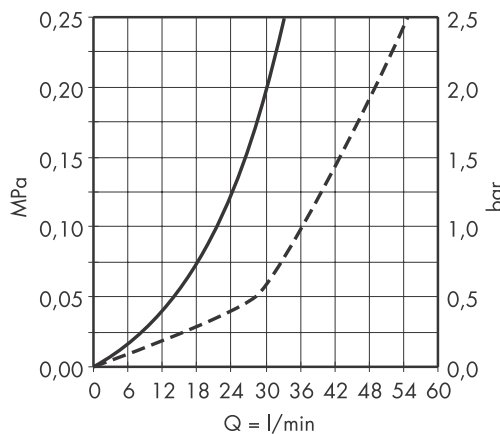

Achtung! Die Armatur muss nach den gültigen Normen montiert, gespült und geprüft werden.

Important! The fitting must be installed, flushed and tested after the valid norms.

Technische Daten

Betriebsdruck:	max. 1 MPa
Empfohlener Betriebsdruck:	0,1 - 0,5 MPa
Prüfdruck:	1,6 MPa
Heißwassertemperatur:	max. 80° C
Empfohlene Heißwassertemperatur:	65° C

Technical Data

Operating pressure:	max. 1 MPa
Recommended operating pressure:	0,1 - 0,5 MPa
Test pressure:	1,6 MPa
Hot water temperature:	max. 80° C
Recommended hot water temperature:	65° C

Serviceteile (siehe Seite 3)

1 Griff Warmwasserseite	98623000
Griff Kaltwasserseite	98624000
2 Absperreinheit 1/2"	94009000
3 Strahlformer kpl.	94033000
4 Schaffbefestigung kpl.für 13135000	94702000
5 Absperreinheit 3/4"	96623001
6 Schnappeinsatz mit Schraube	94184000
7 Schaffbefestigung kpl.für 13136000	98667000

Spare parts (see page 3)

1 handle for hot water	98623000
2 handle for cold water	98624000
2 stop unit 1/2"	94009000
3 spray former cpl.	13912000
4 fixation cpl for 13135000	94702000
5 stop unit 3/4"	96623001
6 handle fixing set	94184000
7 fixation cpl for 13136000	98667000

Kaltwasser / cold water
— Waschtisch / basin
- - - - - Wanne / tub