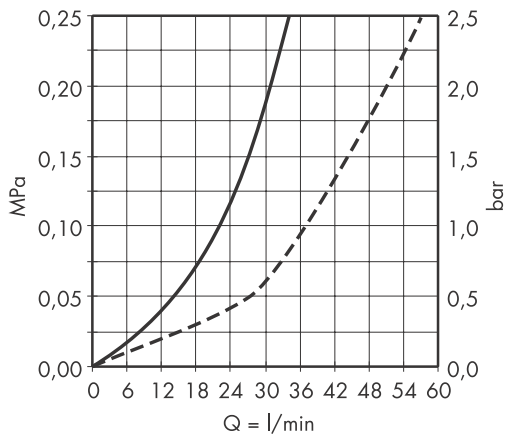

Warmwasser / hot water
— Waschtisch / basin
- - - - - Wanne / tub