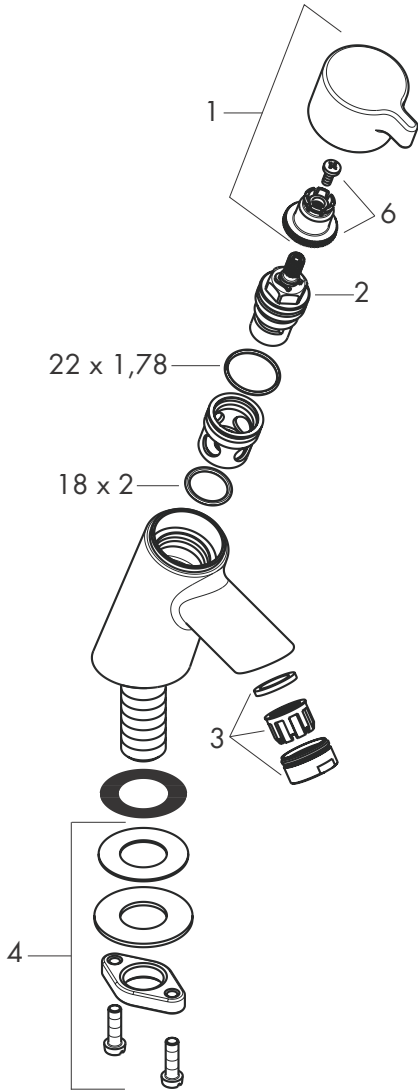

13135000

13136000