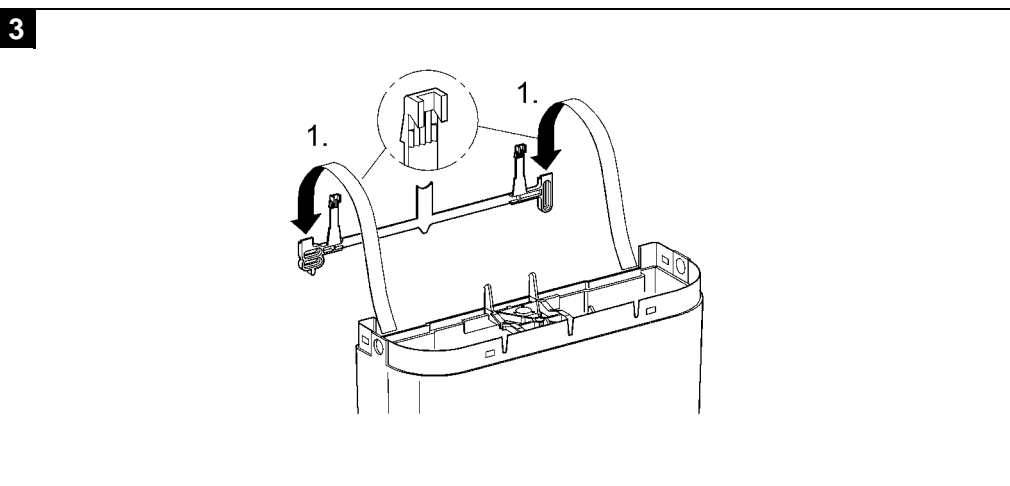

37 762  
37 945

22.54.9500/ÄM 202460/06.06

**GROHE**  
ENJOY WATER®

Can be installed on  
low & high pressure systems

**(D)**  
Grohe Deutschland  
Vertriebs GmbH  
Zur Porta 9  
32457 Porta Westfalica  
Tel.: +49 571 3989-333  
Fax: +49 571 3989-999