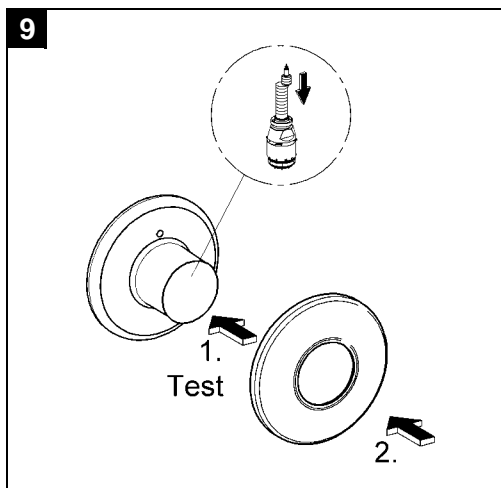

37 762  
37 945

22.54.9500/ÄM 202460/06.06

**GROHE**  
ENJOY WATER®

Can be installed on  
low & high pressure systems

**(D)**  
Grohe Deutschland  
Vertriebs GmbH  
Zur Porta 9  
32457 Porta Westfalica  
Tel.: +49 571 3989-333  
Fax: +49 571 3989-999