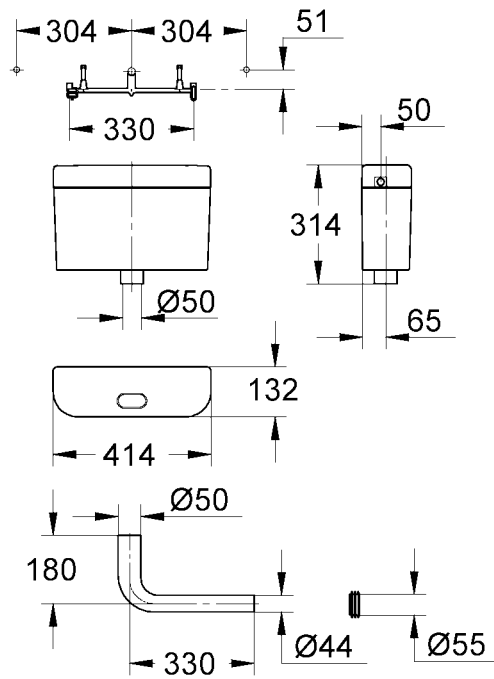

37 762  
37 945

22.54.9500/ÄM 202460/06.06

**GROHE**  
ENJOY WATER®

Can be installed on  
low & high pressure systems

**(D)**  
Grohe Deutschland  
Vertriebs GmbH  
Zur Porta 9  
32457 Porta Westfalica  
Tel.: +49 571 3989-333  
Fax: +49 571 3989-999