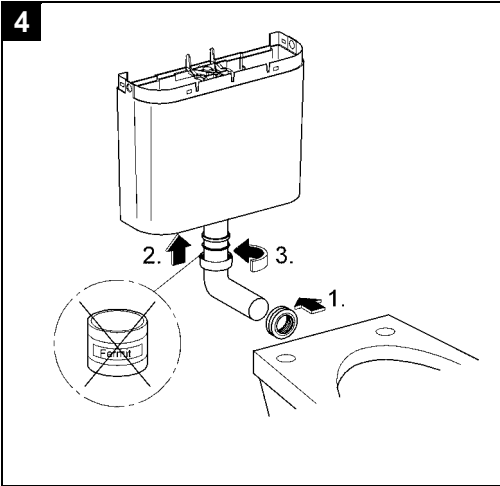

37 762  
37 945

22.54.9500/ÄM 202460/06.06

**GROHE**  
ENJOY WATER®

Can be installed on  
low & high pressure systems

**(D)**  
Grohe Deutschland  
Vertriebs GmbH  
Zur Porta 9  
32457 Porta Westfalica  
Tel.: +49 571 3989-333  
Fax: +49 571 3989-999