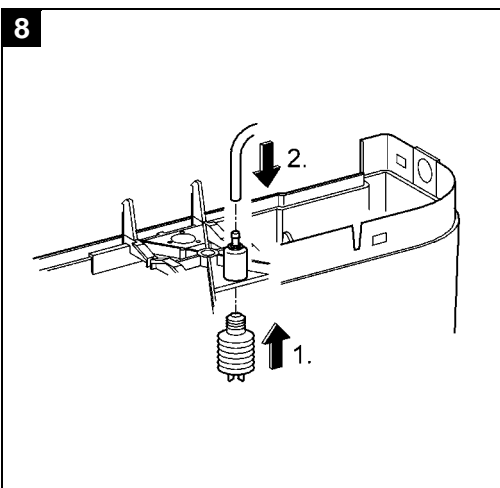

37 762  
37 945

22.54.9500/ÄM 202460/06.06

**GROHE**  
ENJOY WATER®

Can be installed on  
low & high pressure systems

**(D)**  
Grohe Deutschland  
Vertriebs GmbH  
Zur Porta 9  
32457 Porta Westfalica  
Tel.: +49 571 3989-333  
Fax: +49 571 3989-999