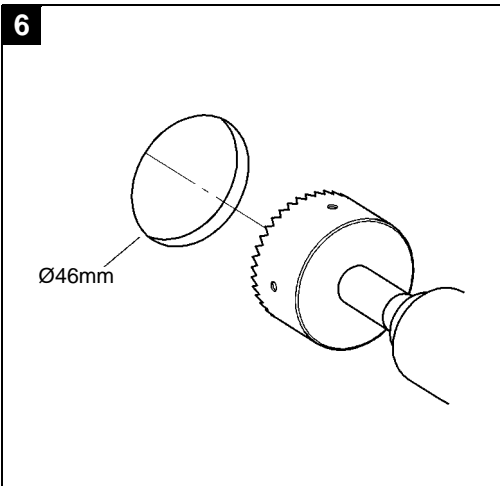

37 762  
37 945

22.54.9500/ÄM 202460/06.06

**GROHE**  
ENJOY WATER®

Can be installed on  
low & high pressure systems

**(D)**  
Grohe Deutschland  
Vertriebs GmbH  
Zur Porta 9  
32457 Porta Westfalica  
Tel.: +49 571 3989-333  
Fax: +49 571 3989-999