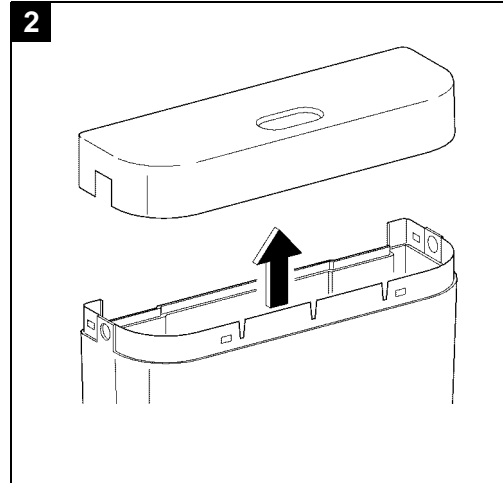

37 762  
37 945

22.54.9500/ÄM 202460/06.06

**GROHE**  
ENJOY WATER®

Can be installed on  
low & high pressure systems

**(D)**  
Grohe Deutschland  
Vertriebs GmbH  
Zur Porta 9  
32457 Porta Westfalica  
Tel.: +49 571 3989-333  
Fax: +49 571 3989-999