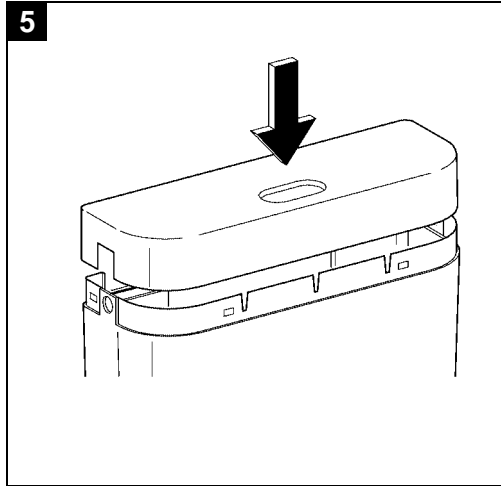

37 762  
37 945

22.54.9500/ÄM 202460/06.06

**GROHE**  
ENJOY WATER®

Can be installed on  
low & high pressure systems

**(D)**  
Grohe Deutschland  
Vertriebs GmbH  
Zur Porta 9  
32457 Porta Westfalica  
Tel.: +49 571 3989-333  
Fax: +49 571 3989-999