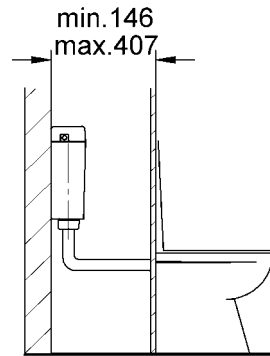

37 762  
37 945

22.54.9500/ÄM 202460/06.06

**GROHE**  
ENJOY WATER®

Can be installed on  
low & high pressure systems

**(D)**  
Grohe Deutschland  
Vertriebs GmbH  
Zur Porta 9  
32457 Porta Westfalica  
Tel.: +49 571 3989-333  
Fax: +49 571 3989-999