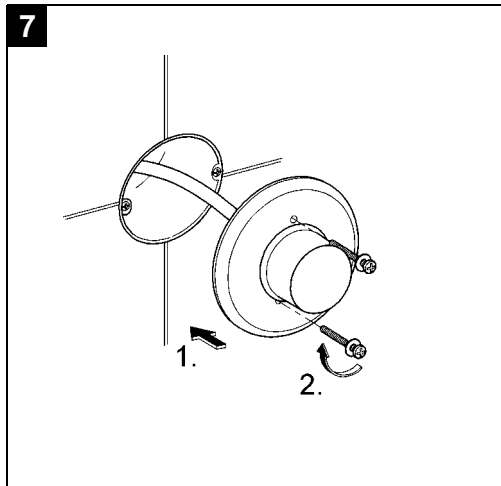

37 762  
37 945

22.54.9500/ÄM 202460/06.06

**GROHE**  
ENJOY WATER®

Can be installed on  
low & high pressure systems

**(D)**  
Grohe Deutschland  
Vertriebs GmbH  
Zur Porta 9  
32457 Porta Westfalica  
Tel.: +49 571 3989-333  
Fax: +49 571 3989-999