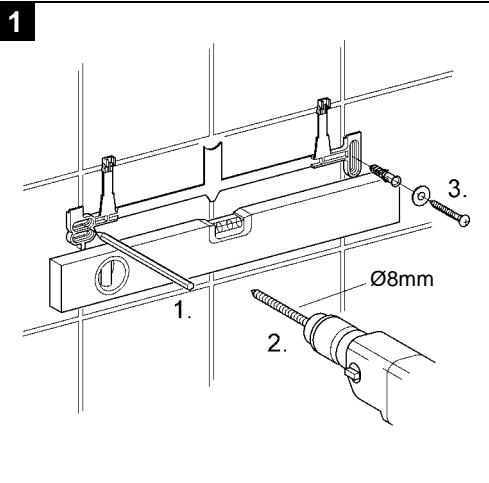

37 762  
37 945

22.54.9500/ÄM 202460/06.06

**GROHE**  
ENJOY WATER®

Can be installed on  
low & high pressure systems

**(D)**  
Grohe Deutschland  
Vertriebs GmbH  
Zur Porta 9  
32457 Porta Westfalica  
Tel.: +49 571 3989-333  
Fax: +49 571 3989-999