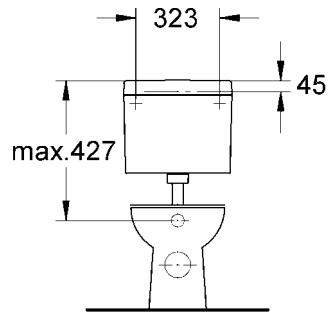

37 762  
37 945

22.54.9500/ÄM 202460/06.06

**GROHE**  
ENJOY WATER®

Can be installed on  
low & high pressure systems

**(D)**  
Grohe Deutschland  
Vertriebs GmbH  
Zur Porta 9  
32457 Porta Westfalica  
Tel.: +49 571 3989-333  
Fax: +49 571 3989-999