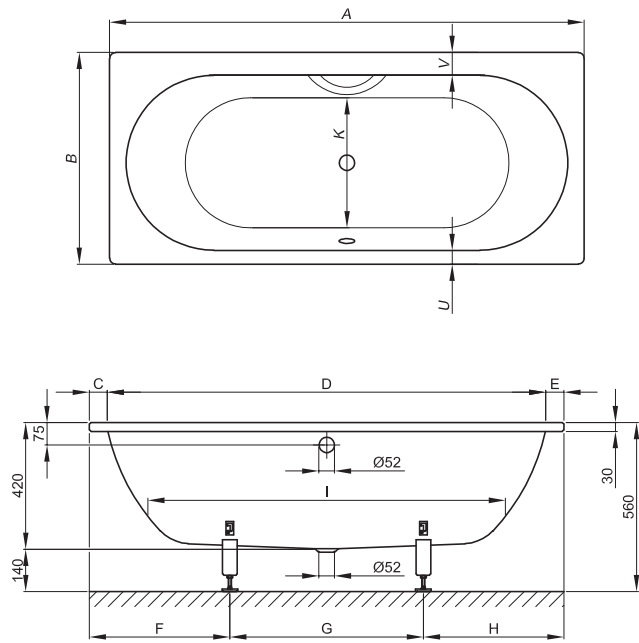

BETTESTARLET

size 157x70 cm, article no. 2590, scale 1:25

Use extended drain fitting e.g. Viega Multiplex no. 6163.1 + no. 6162.0 or Geberit Universal no. 150.525.21.1.

dimension	A	B	C	D	E	F	G	H	I	K	U	V	order no.	Volume
157 x 70 x 42 cm	1570	700	65	1440	65	465	610	480	1170	485	65	95	2590	116 litre
160 x 65 x 42 cm	1600	650	80	1440	80	495	610	495	1170	485	55	55	2540	116 litre
160 x 70 x 42 cm	1600	700	80	1440	80	495	610	495	1170	485	80	80	1220	116 litre
170 x 70 x 42 cm	1700	700	80	1540	80	505	690	505	1270	535	55	55	1730	139 litre
170 x 75 x 42 cm	1700	750	80	1540	80	505	690	505	1270	535	80	80	1380	139 litre
175 x 80 x 42 cm	1750	800	105	1540	105	530	690	530	1270	535	105	105	1450	139 litre
180 x 75 x 42 cm	1800	750	80	1640	80	537	726	537	1370	585	55	55	1430	164 litre
180 x 80 x 42 cm	1800	800	80	1640	80	537	726	537	1370	585	80	80	1630	164 litre
190 x 90 x 42 cm	1900	900	85	1740	85	580	740	580	1465	610	80	80	1830	205 litre