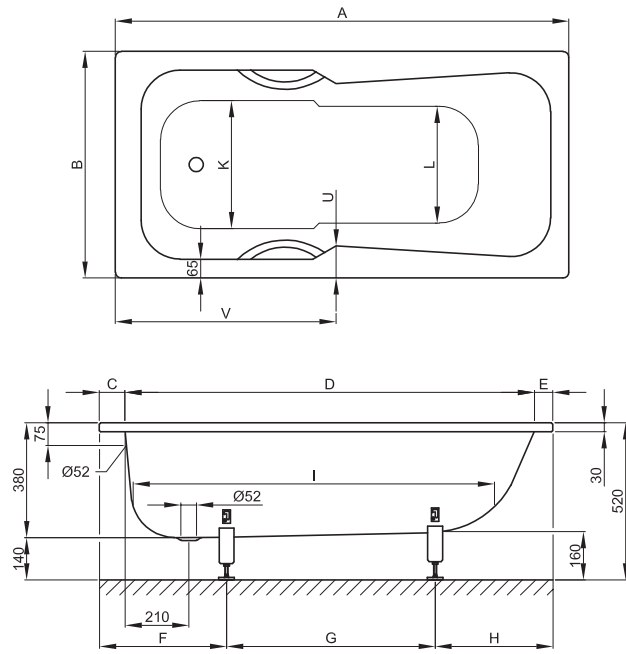

BETTESET

size 150 x 70 cm, article no. 2560, scale 1:25

dimension	A	B	C	D	E	F	G	H	I	K	L	U	V	order no.	Volume
150 x 75 x 38 cm	1500	750	85	1355	60	420	690	390	1195	560	470	100	720	2560	94 litre
160 x 75 x 38 cm	1600	750	85	1455	60	420	750	430	1250	560	470	100	740	3660	105 litre
165 x 75 x 38 cm	1650	750	95	1455	100	430	750	470	1250	560	470	100	760	3560	105 litre
170 x 75 x 38 cm	1700	750	95	1545	60	420	800	480	1350	560	470	100	800	3060	116 litre
170 x 80 x 38 cm	1700	800	85	1560	55	420	800	480	1350	610	520	105	800	3760	128 litre
180 x 80 x 38 cm	1800	800	85	1655	60	440	840	500	1435	610	520	105	820	3860	140 litre