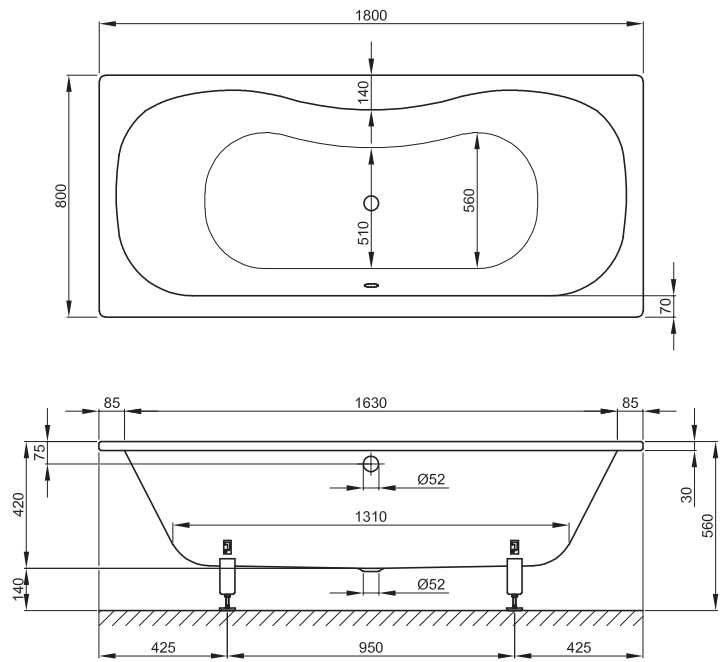

BETTEMORRISON

size 180 x 80 cm, scale 1:25

Use extended drain fitting e.g. Viega Multiplex no. 6163.1 + no. 6162.0 or Geberit Universal no. 150.525.21.1.

dimension	order no.	Volume
180 x 80 x 42 cm	2460	191 litre