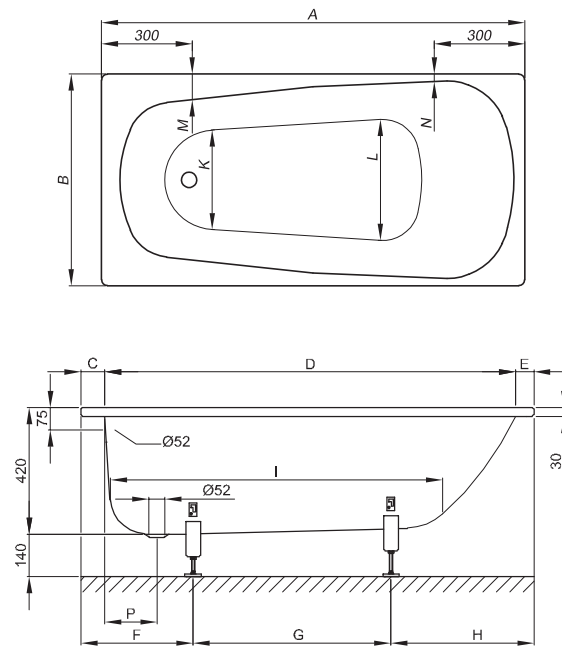

BETTEFORM

size 140 x 70 cm, article no. 3400, scale 1:25

dimension	A	B	C	D	E	F	G	H	I	K	L	M	N	P	order no.	Volume
140 x 70 x 42 cm	1400	700	85	1255	60	460	460	480	1035	420	480	100	65	225	3400	85 litre
150 x 70 x 42 cm	1500	700	80	1360	60	460	580	460	1145	420	480	100	60	225	3500	95 litre
160 x 70 x 42 cm	1600	700	85	1450	65	440	640	520	1225	420	480	95	60	225	3600	108 litre
160 x 75 x 42 cm	1600	750	85	1450	65	440	640	520	1225	420	480	120	85	225	3620	108 litre
165 x 75 x 42 cm	1650	750	85	1450	105	450	640	560	1225	420	480	120	85	225	3640	108 litre
170 x 70 x 42 cm	1700	700	85	1550	65	450	700	550	1300	420	480	90	65	240	3970	120 litre
170 x 73 x 42 cm	1700	730	85	1550	65	450	700	550	1300	420	480	100	65	240	3700	120 litre
170 x 75 x 42 cm	1700	750	85	1550	65	450	700	550	1300	435	495	110	75	255	3710	120 litre
170 x 80 x 42 cm	1700	800	85	1550	65	450	700	550	1300	435	495	135	100	255	3490	120 litre
175 x 75 x 42 cm	1750	750	95	1550	105	485	700	565	1300	435	495	115	75	255	3450	120 litre
180 x 80 x 42 cm	1800	800	85	1645	70	420	770	610	1350	435	495	130	80	230	3800	135 litre
190 x 80 x 42 cm	1900	800	85	1745	70	490	820	590	1465	435	495	130	80	230	3900	150 litre