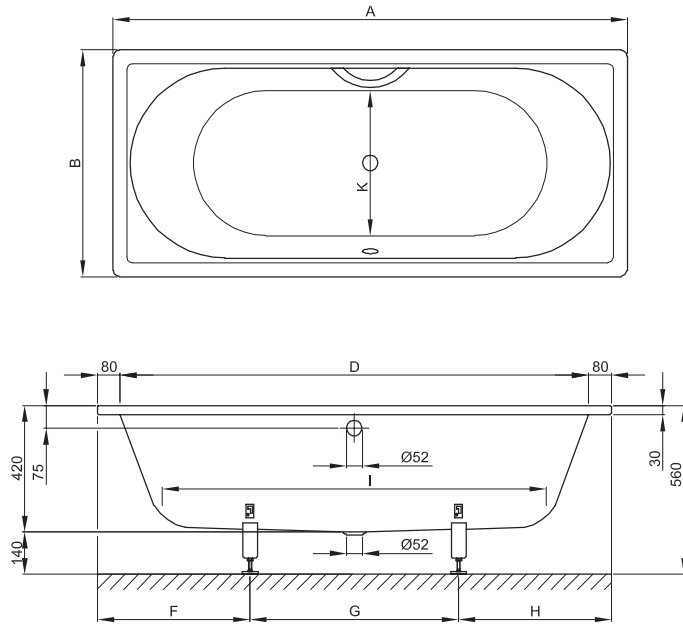

BETTEDARLING

size 160 x 70 cm, article no. D600, scale 1:25

Use extended drain fitting e.g. Viega Multiplex no. 6163.1 + no. 6162.0 or Geberit Universal no. 150.525.21.1.

dimension	A	B	D	F	G	H	I	K	order no.	Volume
160 x 70 x 42 cm	1600	700	1440	480	640	480	1170	485	D600	116 litre
170 x 75 x 42 cm	1700	750	1540	505	690	505	1270	535	D710	139 litre
180 x 80 x 42 cm	1800	800	1640	530	740	530	1370	585	D800	164 litre