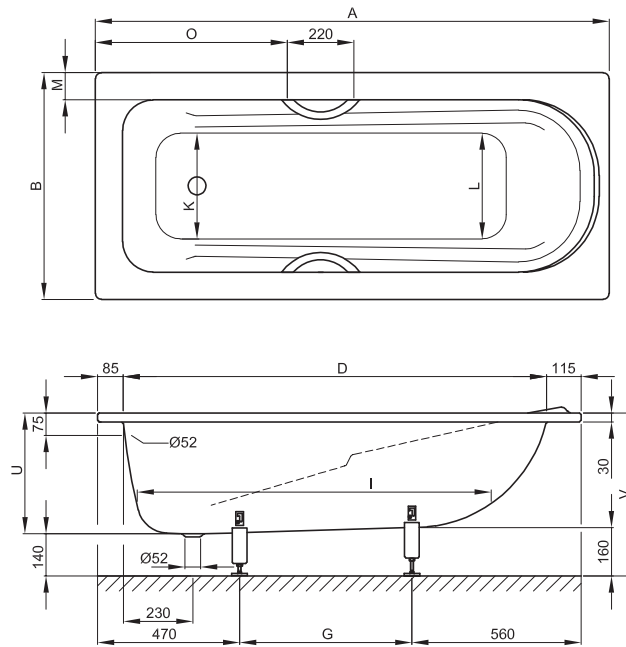

BELBETTE

size 160 x 75 cm, scale 1:25

dimension	A	B	D	G	I	K	L	M	O	U	V	order no.	Volume
160 x 75 x 40 cm	1600	750	1400	570	1175	435	535	65	450	400	540	3040	95 litre
170 x 75 x 40 cm	1700	750	1500	670	1275	435	535	70	510	400	540	3030	110 litre
180 x 80 x 41 cm	1800	800	1600	770	1375	485	585	70	610	410	550	3250	135 litre